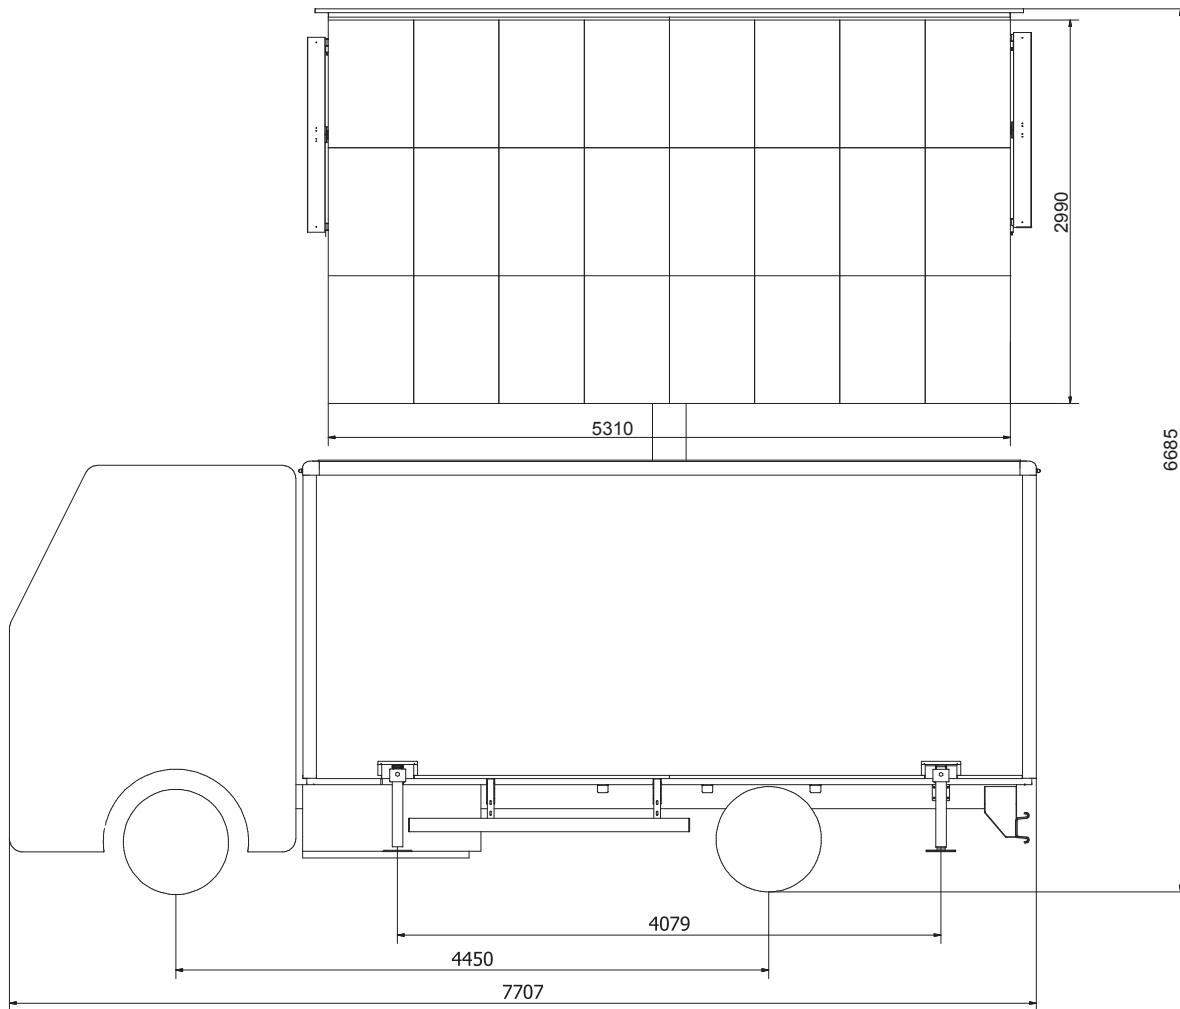

WWW.ECRAN-GEANT.tv
ECRAN PLEIN JOUR MOBILE